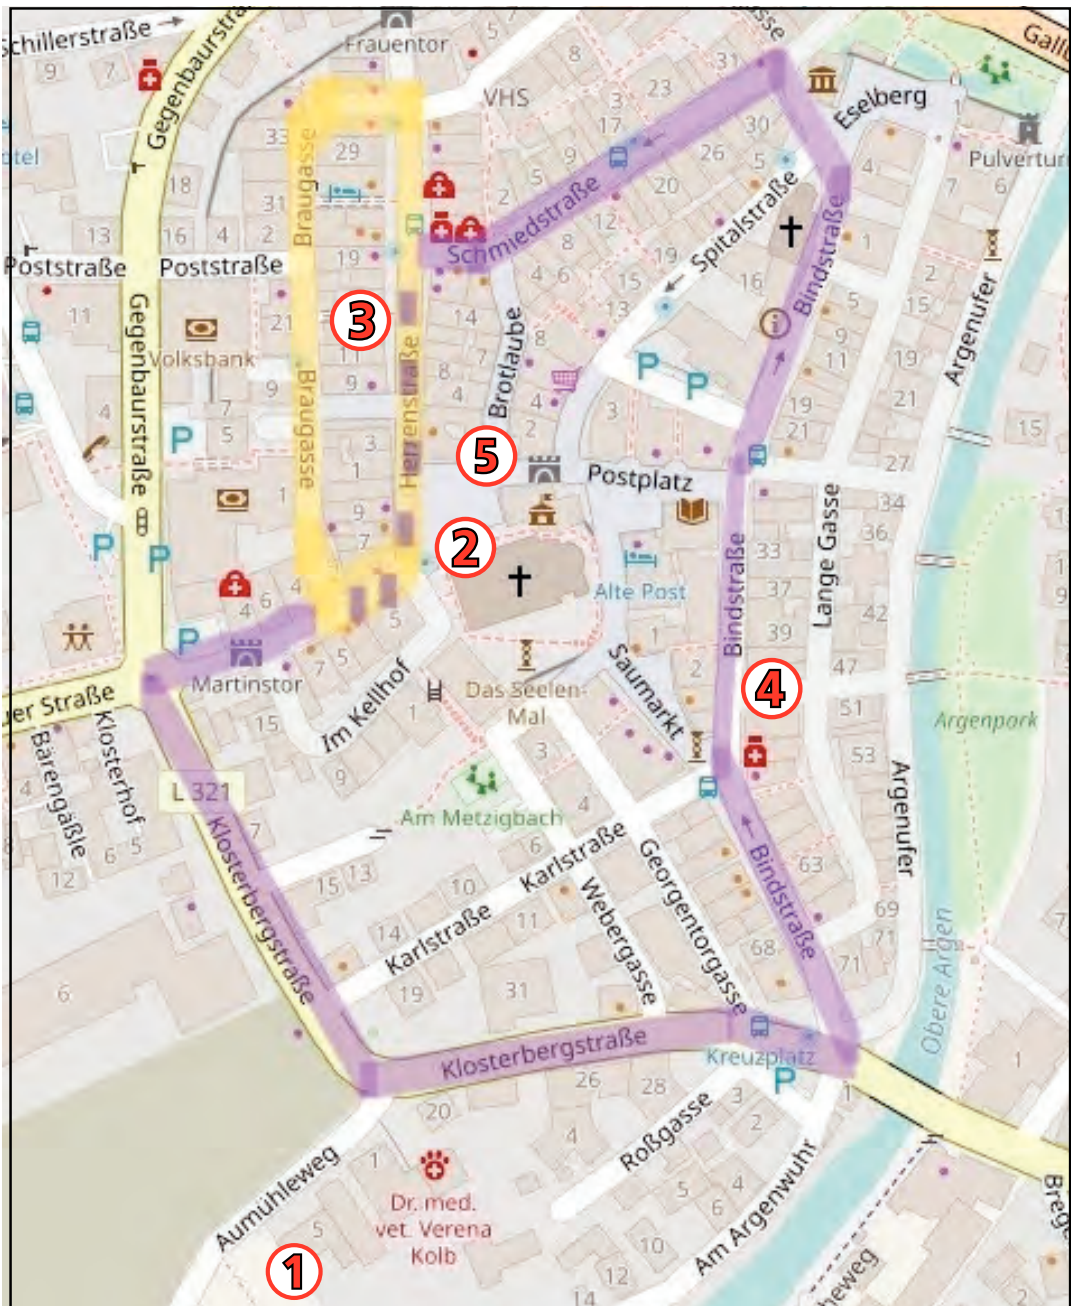

Streckenplan MTG Altstadtlauf 2024

Quelle: OpenStreetMap

1

Umkleide/Duschen Argensporthalle
(Weg ist ausgeschildert)

3

kleine Runde: 401,60 m

2

Start / Ziel
Meldestelle / Ausgabe Marktplatz
Postplatz

4

große Runde: 1.026,70 m

5

WC