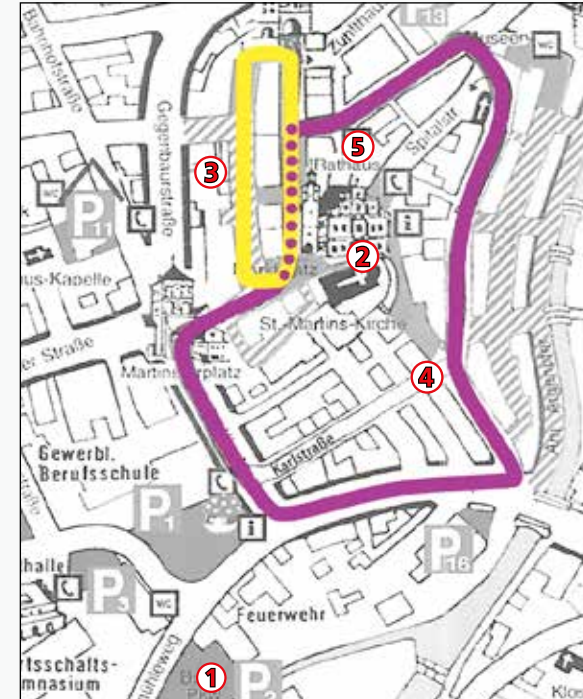

Physio:

Nach dem Lauf gibt es für die Läufer des Hauptlaufes auf dem Marktplatz einen Massageservice durch die MTG Wangen.

Siegerehrung:

Die 1. Siegerehrung findet um ca. 16.15 Uhr auf dem Postplatz statt und die 2. Siegerehrung um ca. 19.00 Uhr. Ergebnisse, Urkunden und Bilder unter www.altstadtlauf-wangen.de

① Umkleide/Duschen
Argensporthalle
(Weg ist ausgeschildert)

③ kleine Runde: 401,60 m

② Start / Ziel
Meldestelle / Ausgabe
Marktplatz
Postplatz

④ große Runde: 1.026,70 m

⑤ WC

Schwäbische Zeitung

25. Wangener ALTSTADTLAUF